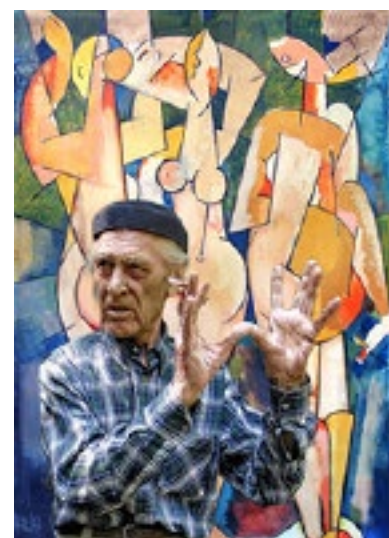

Ton Kalle - 'Fruit in the Room' - graniet

beelden buiten/binnen:

Hannah Blom
Richard Brixel
Gerard Höweler
Louis Niënhuis
Ton Kalle
Ben Oldenhof
Alexander Schabracq
Henk Zweerus †

UITNODIGING

Wij nodigen u en uw vrienden van harte uit voor de opening van de expositie **BEELDEN/NSOEST2018** op

zaterdag 9 juni a.s. om 17.00 uur door

Nermina Kundic, wethouder van o.a.

Kunst & Cultuur van de gemeente Soest

Muziek: **Pino Blitz Duo**

De expositie omvat een rijke schakering in ruimtelijke uitdrukkingsvormen, van abstract tot figuratief. Naast beelden in cortenstaal, graniet, diabas, brons, metaal, beton en hout treft u in de kunstzaal ook wandobjecten en tekeningen aan.

NB: de binnenexpositie eindigt 2 september.

Wij hopen u te ontmoeten,
Ali van den Berg / Jan Hazelaar

Openingstijden:

beeldentuin/kunstzaal
dinsdag t/m vrijdag 10-17 uur
zaterdag 10-16 uur

zondagopenstelling op:
10 juni, 26 augustus en 16 september
van 12-17 uur

Openbaar vervoer:

NS/busstation Soest-Zuid
slechts 3 minuten lopen

Henk Zweerus (1920-2005) - beeldhouwer en tekenaar

Verrassend te midden van deze hedendaagse beeldhouwwerken is het werk van de in 2005 overleden beeldhouwer en tekenaar Henk Zweerus die samen met zijn vrouw Hedwig Zweerus-Weber een kunstenaarsduo vormde.